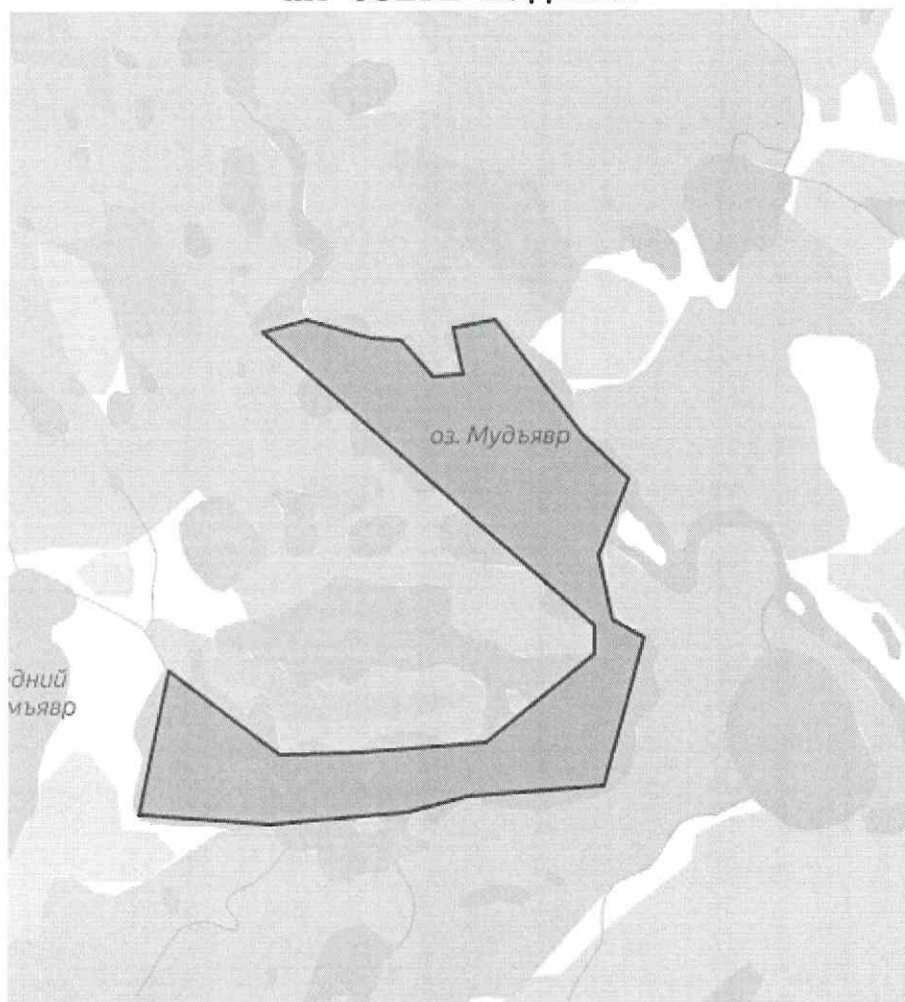

**СХЕМАТИЧНОЕ РАСПОЛОЖЕНИЕ ВОДНОГО УЧАСТКА
НА ОЗЕРЕ МУДЬЯВР**

Проекция: GSK2011-Zone_6

Имя	Широта	Долгота
1	68°39'01.93"N	35°36'41.23"E
2	68°38'45.73"N	35°36'31.96"E
3	68°38'44.72"N	35°37'12.75"E
4	68°38'45.96"N	35°37'55.7"E
5	68°38'47.76"N	35°38'13.93"E
6	68°38'48.88"N	35°38'56.26"E
7	68°39'05.65"N	35°39'08.31"E
8	68°39'07.67"N	35°38'58.42"E
9	68°39'14.87"N	35°38'54.41"E
10	68°39'23.42"N	35°39'03.68"E
11	68°39'28.48"N	35°38'48.84"E
12	68°39'41.07"N	35°38'21.96"E
13	68°39'40.28"N	35°38'08.98"E
14	68°39'35"N	35°38'12.07"E

Проекция: MSK51

Имя	Широта	Долгота
1	611732,366	1545490,715
2	611225,049	1545415,373
3	611220,558	1545877,137
4	611287,192	1546359,187
5	611354,933	1546561,487
6	611417,727	1547036,770
7	611944,317	1547142,085
8	612000,463	1547026,952
9	612220,449	1546968,561
10	612491,130	1547057,475
11	612637,784	1546881,104
12	613009,711	1546555,276
13	612976,738	1546410,466
14	612815,270	1546454,863
15	612805,896	1546354,089
16	612924,564	1546235,353
17	612925,465	1546130,482
18	612971,579	1545904,190
19	612924,314	1545753,207
20	611972,586	1546969,178
21	611878,580	1546974,708
22	611546,719	1546616,668
23	611490,107	1546186,501
24	611462,939	1545901,435
1	611732,366	1545490,715

Площадь 1,048 кв.км.

Червильнико Виктор Александрович