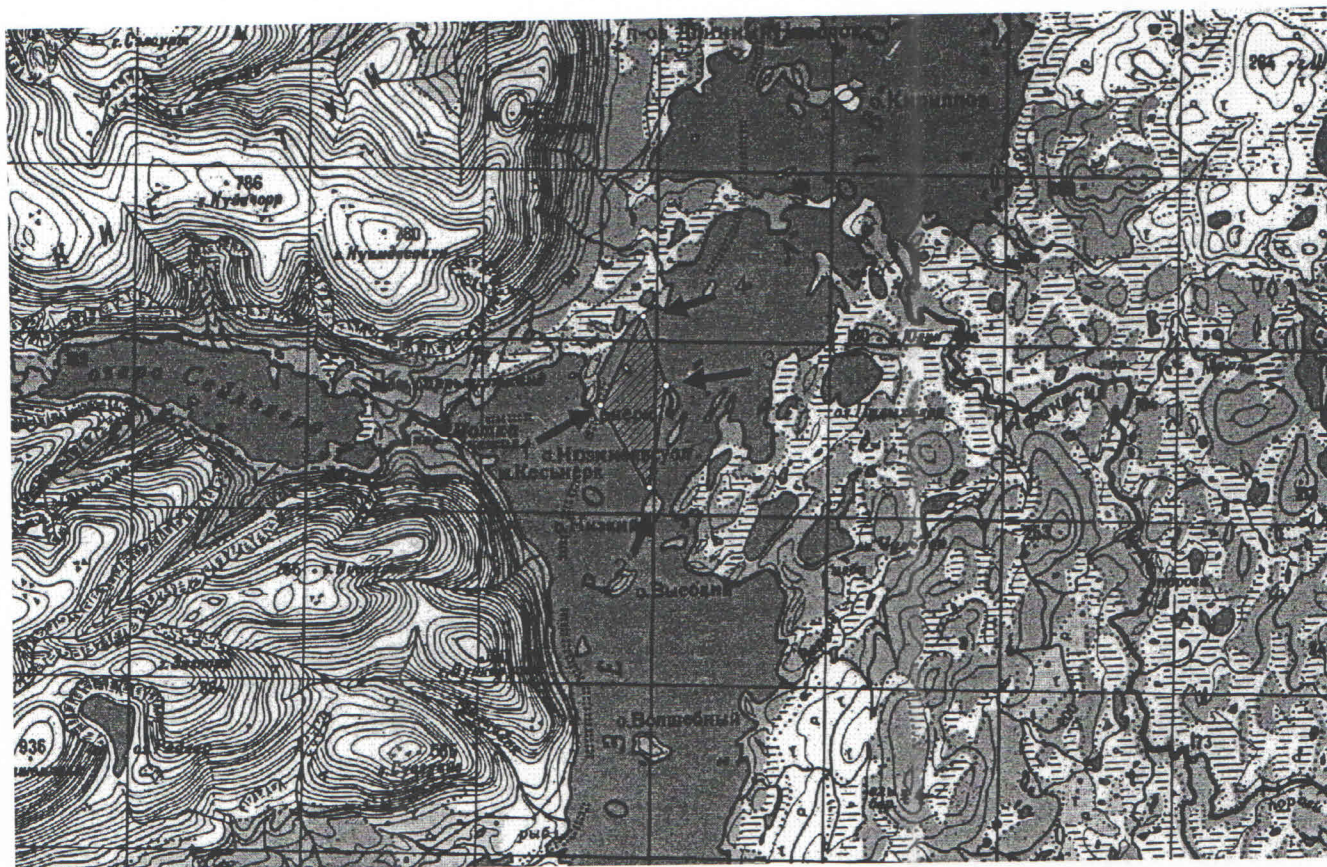

Уточнение границ рыбопромыслового участка, включенного в Перечень
рыбопромысловых участков Мурманской области

Рыбопромысловый участок № 131 «Ловозеро»

Номер точки	Северная широта	Восточная долгота
1	67°48'46,3"	35°03'05,6"
2	67°47'38,6"	35°04'46,9"
3	67°48'56,6"	35°05'21,5"
4	67°49'53,5"	35°04'53,1"

1. Площадь участка – 331,4 га.

2. Вид использования: рыболовство в целях обеспечения ведения традиционного образа жизни и осуществления традиционной хозяйственной деятельности коренных малочисленных народов Севера, Сибири и Дальнего Востока Российской Федерации.

3. Система координат: WGS-84.

4. Описание границ рыбопромыслового участка:

- точки 1, 2, 3 и 4 последовательно соединяются прямой линией по акватории водного объекта;
- в границы рыбопромыслового участка не входят острова.