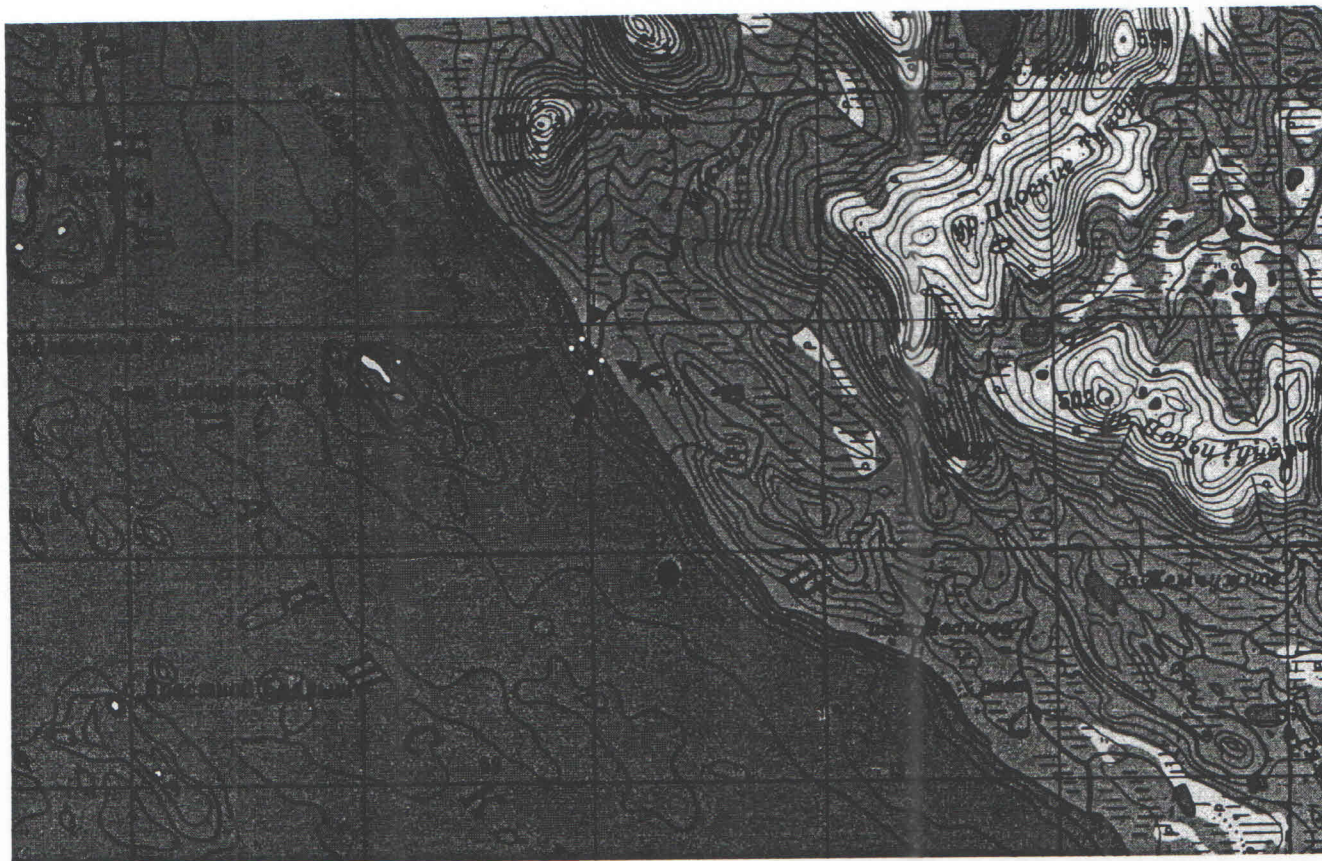

Проекты границ рыбопромысловых участков

Белое море, Кандалакшский залив, «Максимов ручей»

Номер точки	Северная широта	Восточная долгота
1	66°56'16"	32°54'19,3"
2	66°56'12,9"	32°54'12,5"
3	66°56'03,7"	32°54'26,7"
4	66°56'07,8"	32°54'38,5"

1. Площадь участка – 5,3 га.
2. Вид использования: прибрежное рыболовство.
3. Система координат: WGS-84.
4. Описание границ рыбопромыслового участка:
  - точки 1, 2, 3 и 4 последовательно соединяются прямой линией по акватории водного объекта;
  - точки 4 и 1 соединяются линией по урезу воды.